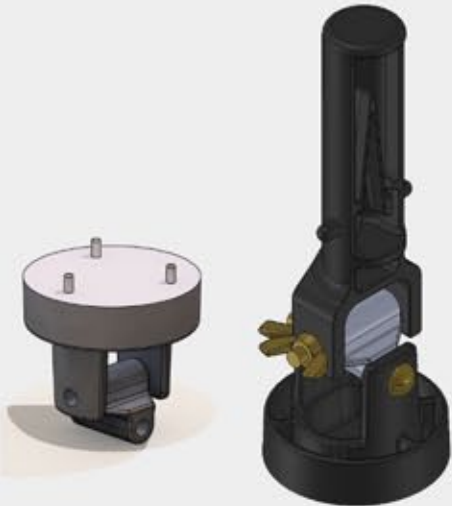

## RETROJET INSTALLATION TOOL

Part# 004-652-5422-00  
Fits all Paramount Retrojets except Pool Valet Retro